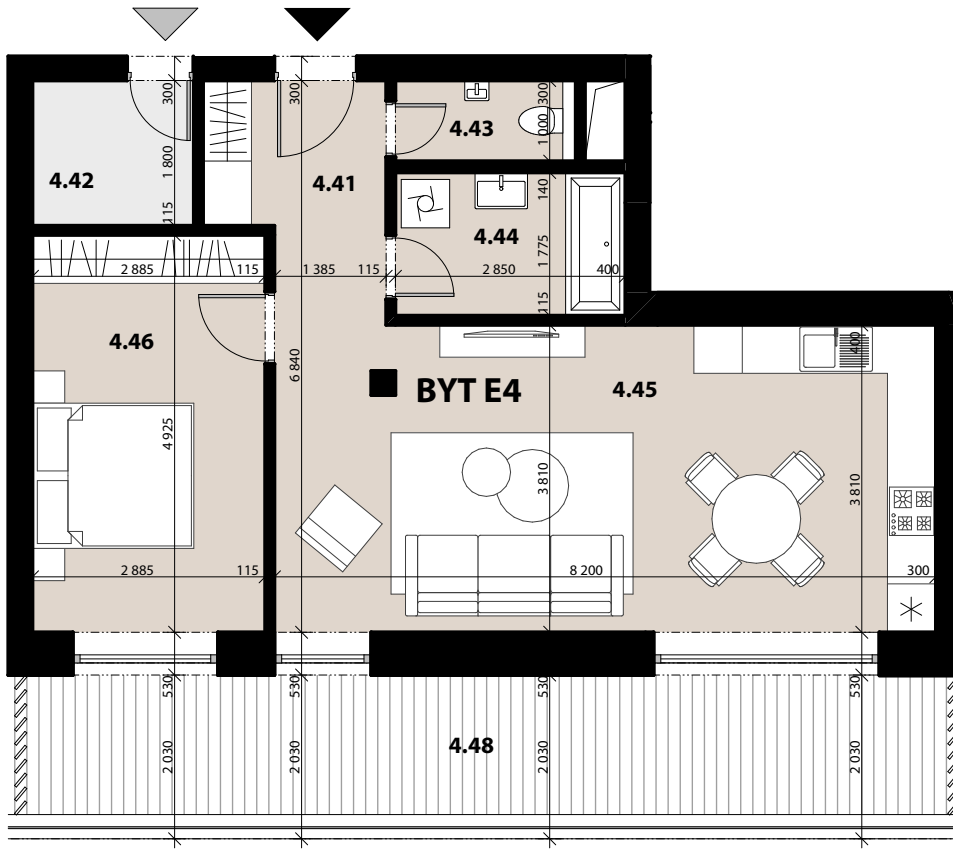

BYT E4 | 4.NP

PŌDORYSNÁ SCHĚMA UMIESTNENIA BYTU

REZOVÁ SCHĚMA UMIESTNENIA BYTU

LEGENDA MIESTNOSTÍ

OZN	NÁZOV MIESTNOSTÍ	PLOCHA
4.41	PŔEDSIEN	5,78
4.42	SKLAD	3,60
4.43	WC	2,07
4.44	KÚPEĽŇA	5,05
4.45	HALA + KUCH. KÚT	31,24
4.46	IZBA	14,20
INTERIÉR BYTU SPOLU:		61,94 m²
4.48	TERASA	21,52
BYT SPOLU S TERASOU:		83,46 m²