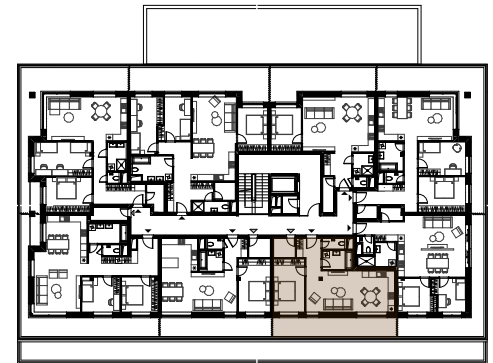

BYT E4 | 4.NP

PŌDORYSNÁ SCHĚMA UMIESTNENIA BYTU

REZOVÁ SCHĚMA UMIESTNENIA BYTU

LEGENDA MIESTNOSTÍ

OZN	NÁZOV MIESTNOSTÍ	PLOCHA
4.41	PŔEDSIEN	5,78
4.42	SKLAD	3,60
4.43	WC	2,07
4.44	KÚPEĽŇA	5,05
4.45	HALA + KUCH. KÚT	31,24
4.46	IZBA	14,20
INTERIÉR BYTU SPOLU:		61,94 m²
4.48	TERASA	21,52
BYT SPOLU S TERASOU:		83,46 m²