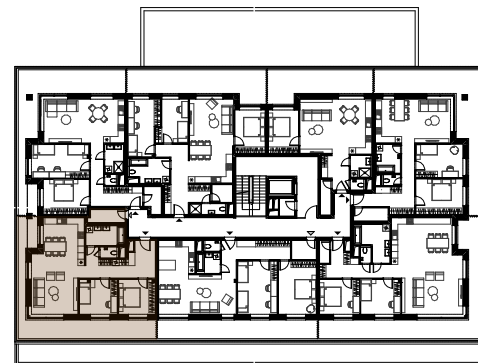

BYT C4 | 4.NP

PÔDORYSNÁ SCHÉMA UMIESTNENIA BYTU

REZOVÁ SCHÉMA UMIESTNENIA BYTU

LEGENDA MIESTNOSTÍ

OZN	NÁZOV MIESTNOSTÍ	PLOCHA
4.25	PREDSIEN	16,24
4.26	SKLAD	3,96
4.27	WC	1,54
4.28	KÚPEĽŇA	6,64
4.29	HALA + KUCH. KÚT	38,27
4.30	IZBA	11,38
4.31	IZBA	10,93
INTERIÉR BYTU SPOLU:		88,96 m²
4.32	TERASA	41,30
BYT SPOLU S TERASOU:		130,27 m²