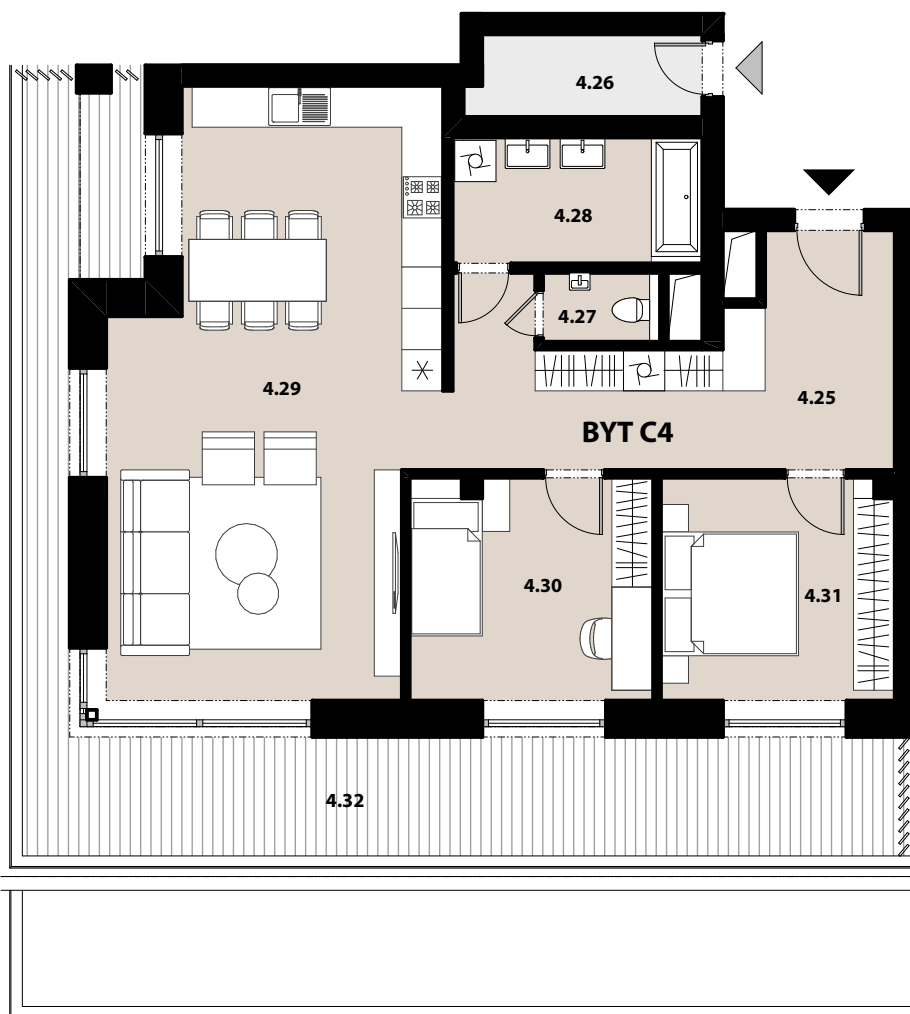

BYT C4 | 4.NP

PÔDORYSNÁ SCHÉMA UMIESTNENIA BYTU

REZOVÁ SCHÉMA UMIESTNENIA BYTU

LEGENDA MIESTNOSTÍ

OZN	NÁZOV MIESTNOSTÍ	PLOCHA
4.25	PREDSIEN	16,24
4.26	SKLAD	3,96
4.27	WC	1,54
4.28	KÚPEĽŇA	6,64
4.29	HALA + KUCH. KÚT	38,27
4.30	IZBA	11,38
4.31	IZBA	10,93
INTERIÉR BYTU SPOLU:		88,96 m²
4.32	TERASA	41,30
BYT SPOLU S TERASOU:		130,27 m²