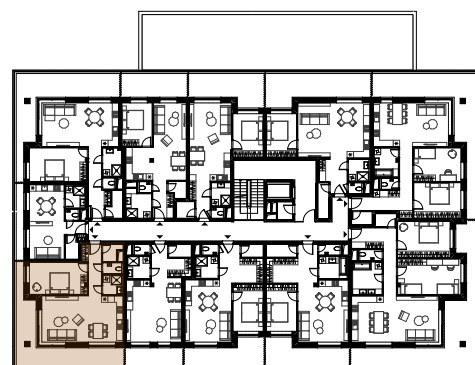

BYT E2 | 2.NP

PÔDORYSNÁ SCHÉMA UMIESTNENIA BYTU

REZOVÁ SCHÉMA UMIESTNENIA BYTU

LEGENDA MIESTNOSTÍ

OZN	NÁZOV MIESTNOSTÍ	PLOCHA
2.34	PREDSIEN	6,69
2.35	SKLAD	2,37
2.36	WC	1,72
2.37	KÚPEĽŇA	3,21
2.38	HALA + KUCH. KÚT	32,19
2.39	IZBA	15,77
INTERIÉR BYTU SPOLU:		61,95 m²
2.40	TERASA	33,69
BYT SPOLU S TERASOU:		95,64 m²