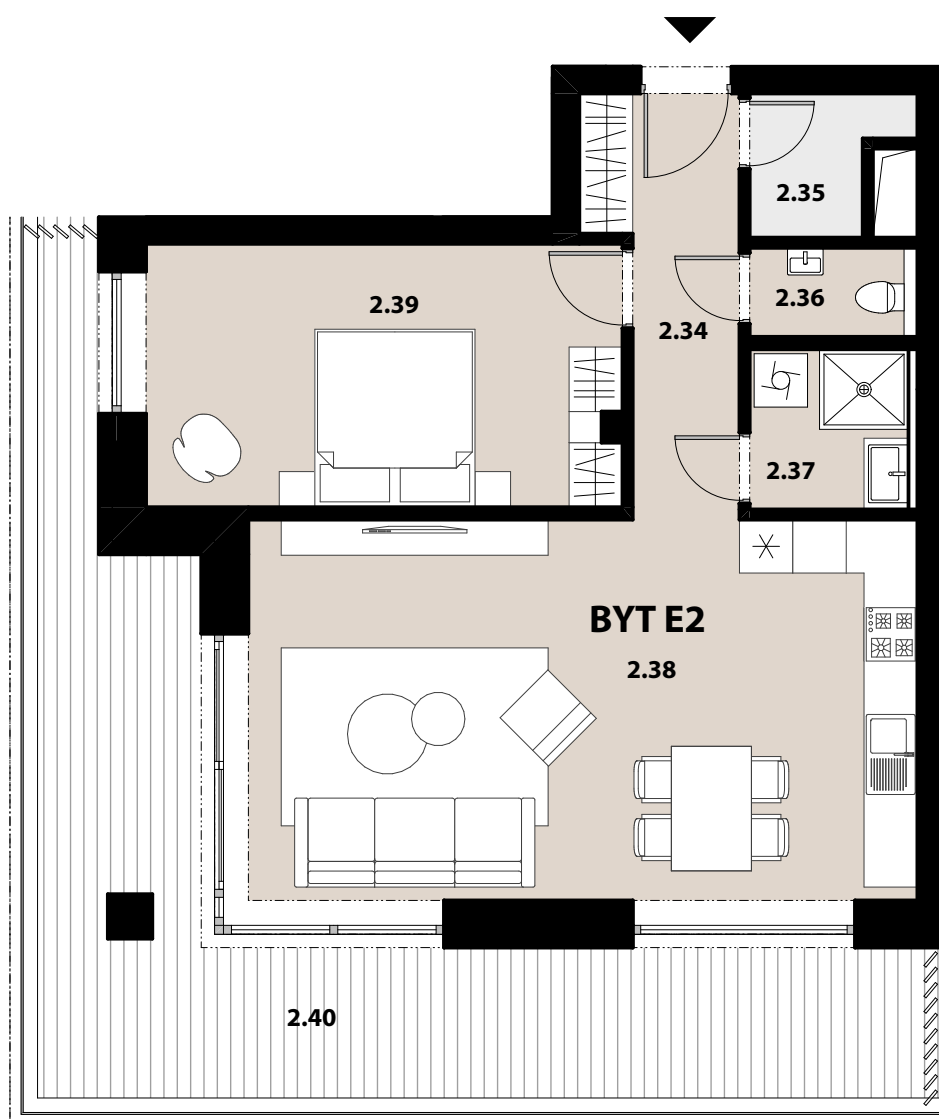

BYT E2 | 2.NP

PÔDORYSNÁ SCHÉMA UMIESTNENIA BYTU

REZOVÁ SCHÉMA UMIESTNENIA BYTU

LEGENDA MIESTNOSTÍ

OZN	NÁZOV MIESTNOSTÍ	PLOCHA
2.34	PREDSIEN	6,69
2.35	SKLAD	2,37
2.36	WC	1,72
2.37	KÚPEĽŇA	3,21
2.38	HALA + KUCH. KÚT	32,19
2.39	IZBA	15,77
INTERIÉR BYTU SPOLU:		61,95 m²
2.40	TERASA	33,69
BYT SPOLU S TERASOU:		95,64 m²