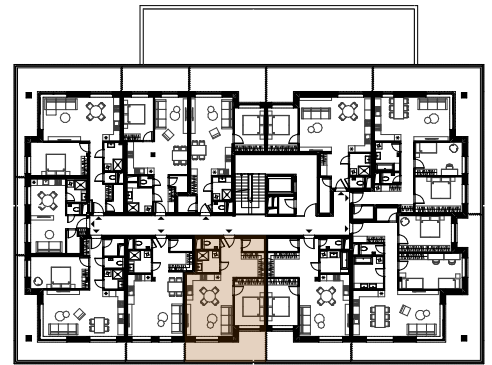

# BYT G2 | 2.NP

PŮDORYSNÁ SCHÉMA UMIESTNENIA BYTU

REZOVÁ SCHÉMA UMIESTNENIA BYTU

## LEGENDA MIESTNOSTÍ

OZN	NÁZOV MIESTNOSTÍ	PLOCHA
2.47	PREDSIEŇ	6,84
2.48	SKLAD	2,43
2.49	WC	1,42
2.50	KÚPEĽŇA	4,24
2.51	HALA + KUCH. KÚT	24,47
2.52	IŽBA	12,14
2.53	ŠATNÍK	4,89
<b>INTERIÉR BYTU SPOLU:</b>		<b>56,43 m<sup>2</sup></b>
2.54	TERASA	17,33
<b>BYT SPOLU S TERASOU:</b>		<b>73,76 m<sup>2</sup></b>