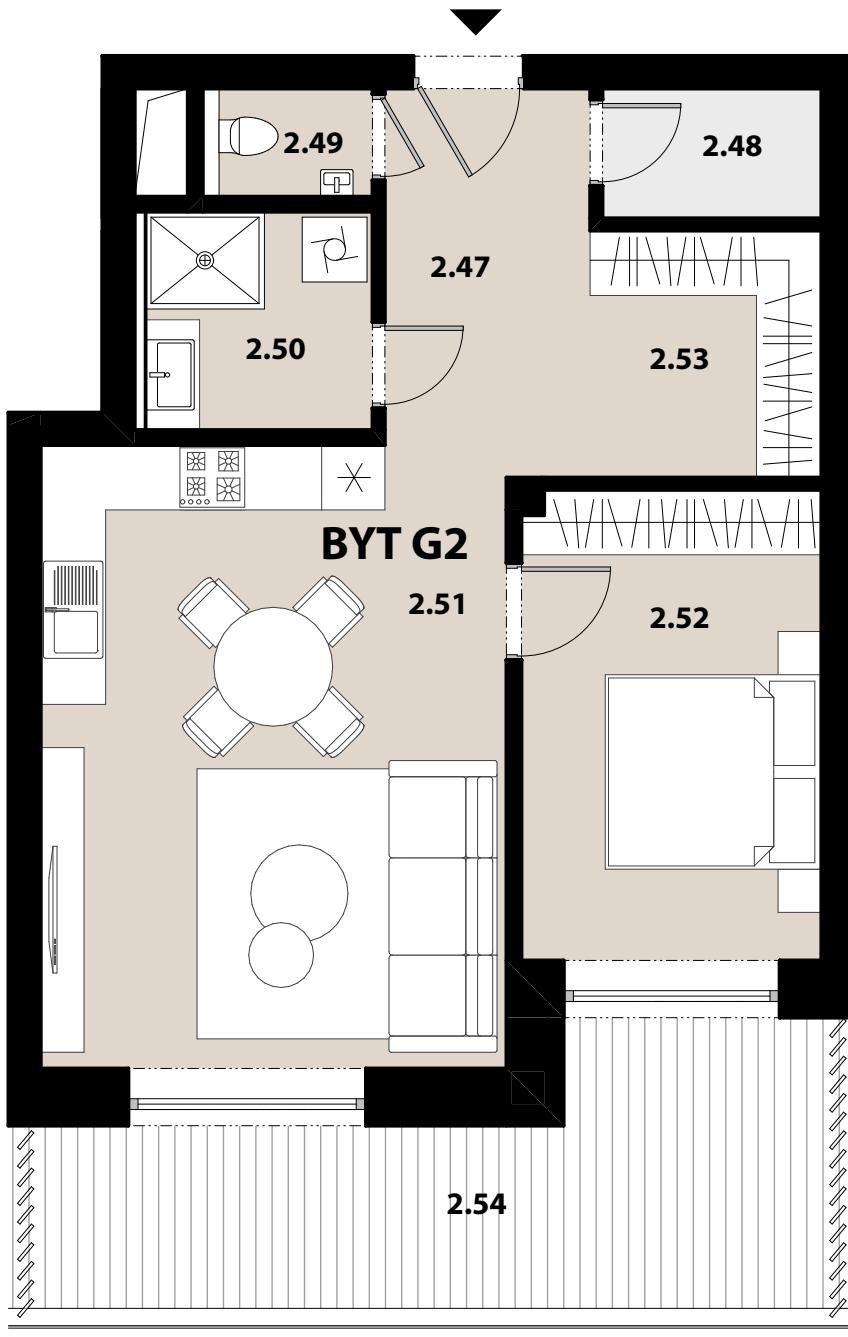

# BYT G2 | 2.NP

PŮDORYSNÁ SCHÉMA UMIESTNENIA BYTU

REZOVÁ SCHÉMA UMIESTNENIA BYTU

## LEGENDA MIESTNOSTÍ

OZN	NÁZOV MIESTNOSTÍ	PLOCHA
2.47	PREDSIEŇ	6,84
2.48	SKLAD	2,43
2.49	WC	1,42
2.50	KÚPEĽŇA	4,24
2.51	HALA + KUCH. KÚT	24,47
2.52	IŽBA	12,14
2.53	ŠATNÍK	4,89
<b>INTERIÉR BYTU SPOLU:</b>		<b>56,43 m<sup>2</sup></b>
2.54	TERASA	17,33
<b>BYT SPOLU S TERASOU:</b>		<b>73,76 m<sup>2</sup></b>