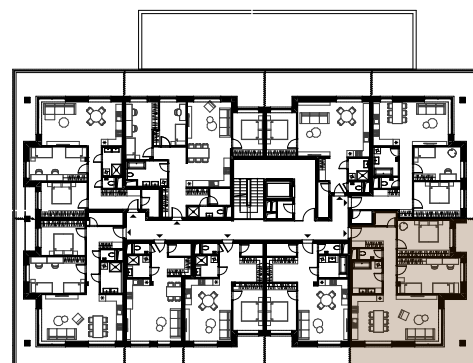

BYT G3 | 3.NP

PŌDORYSNÁ SCHĚMA UMIESTNENIA BYTU

REZOVÁ SCHĚMA UMIESTNENIA BYTU

LEGENDA MIESTNOSTÍ

OZN	NÁZOV MIESTNOSTÍ	PLOCHA
3.55	PREDSEIŇ	13,16
3.56	SKLAD	2,34
3.57	WC	2,06
3.58	KÚPEĽNA	8,22
3.59	HALA + KUCH.	34,46
3.60	IZBA	19,44
3.61	IZBA	16,26
INTERIÉR BYTU SPOLU:		95,94 m²
3.62	TERASA	53,48
BYT SPOLU S TERASOU:		149,42 m²