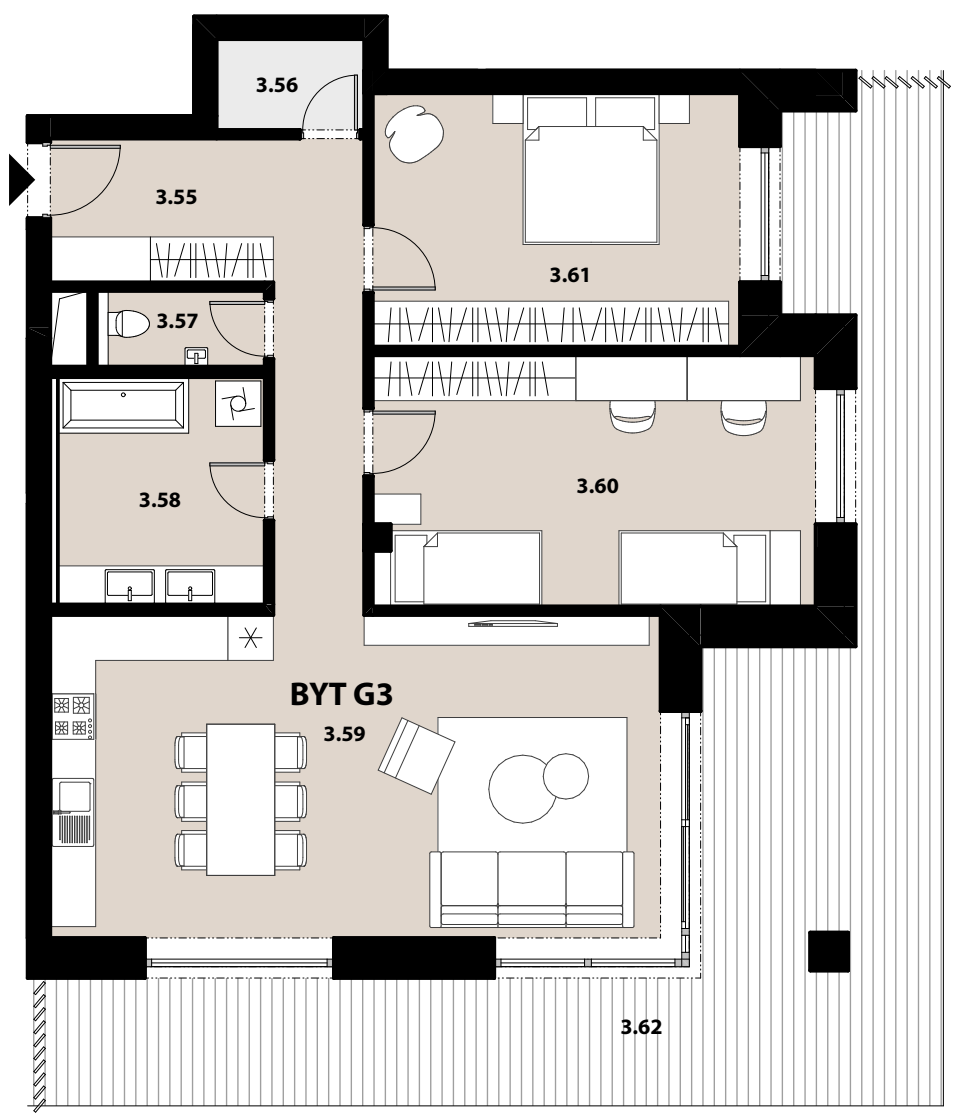

BYT G3 | 3.NP

PŌDORYSNÁ SCHĚMA UMIESTNENIA BYTU

REZOVÁ SCHĚMA UMIESTNENIA BYTU

LEGENDA MIESTNOSTÍ

OZN	NÁZOV MIESTNOSTÍ	PLOCHA
3.55	PREDSEIŇ	13,16
3.56	SKLAD	2,34
3.57	WC	2,06
3.58	KÚPEĽNA	8,22
3.59	HALA + KUCH.	34,46
3.60	IZBA	19,44
3.61	IZBA	16,26
INTERIÉR BYTU SPOLU:		95,94 m²
3.62	TERASA	53,48
BYT SPOLU S TERASOU:		149,42 m²