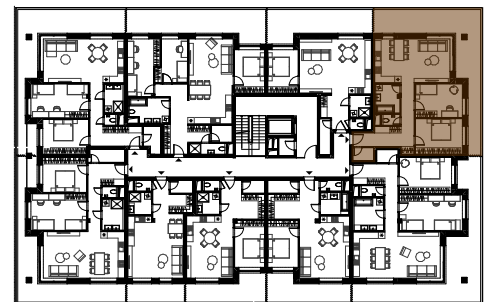

# BYT H3 | 3.NP

PÔDORYSNÁ SCHÉMA UMIESTNENIA BYTU

REZOVÁ SCHÉMA UMIESTNENIA BYTU

## LEGENDA MIESTNOSTÍ

OZN	NÁZOV MIESTNOSTÍ	PLOCHA
3.63	PREDSIEN	14,97
3.64	SKLAD	2,28
3.65	WC	1,56
3.66	KÚPEĽŇA	5,85
3.67	HALA + KUCH.	28,26
3.68	IZBA	13,50
3.69	IZBA	14,31
<b>INTERIÉR BYTU SPOLU:</b>		<b>80,73 m<sup>2</sup></b>
3.70	TERASA	46,96
<b>BYT SPOLU S TERASOU:</b>		<b>127,69 m<sup>2</sup></b>