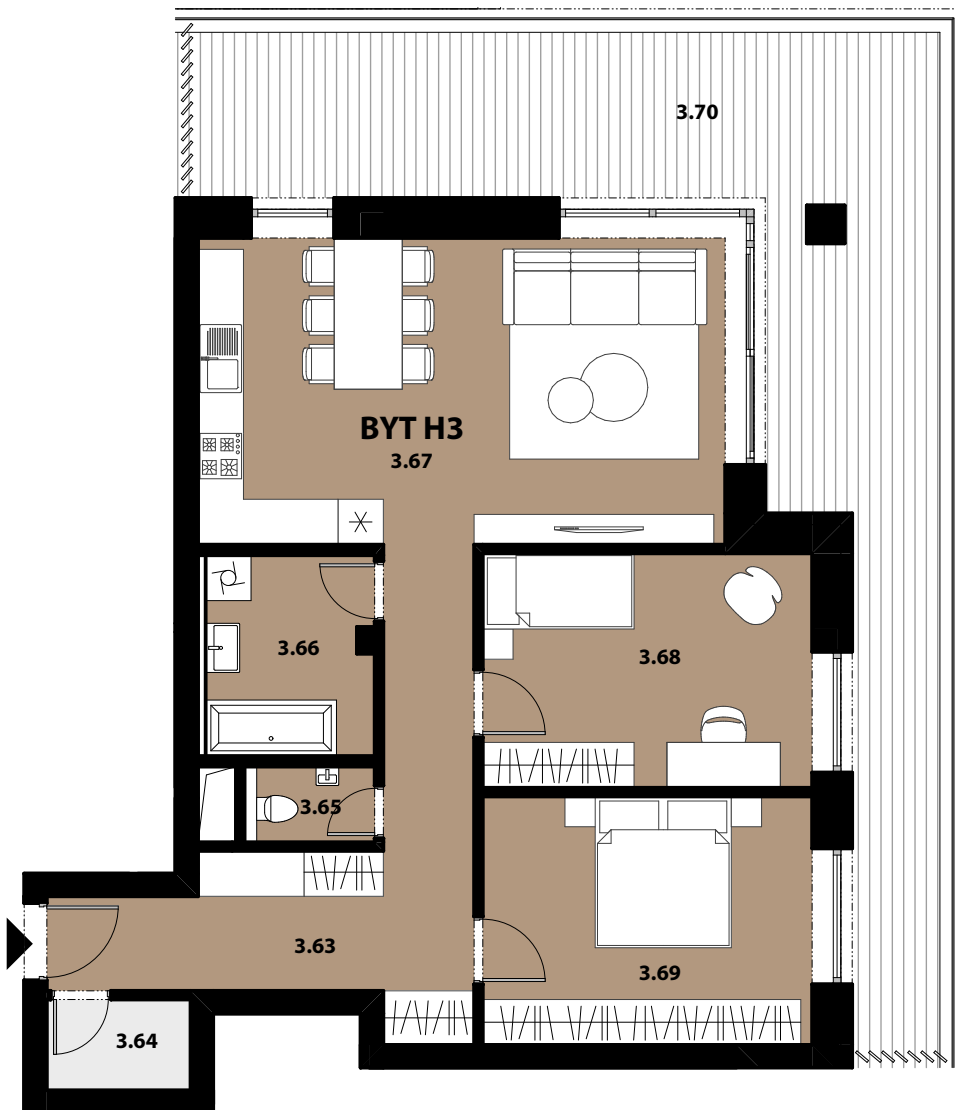

# BYT H3 | 3.NP

PÔDORYSNÁ SCHÉMA UMIESTNENIA BYTU

REZOVÁ SCHÉMA UMIESTNENIA BYTU

## LEGENDA MIESTNOSTÍ

OZN	NÁZOV MIESTNOSTÍ	PLOCHA
3.63	PREDSIEN	14,97
3.64	SKLAD	2,28
3.65	WC	1,56
3.66	KÚPEĽŇA	5,85
3.67	HALA + KUCH.	28,26
3.68	IZBA	13,50
3.69	IZBA	14,31
<b>INTERIÉR BYTU SPOLU:</b>		<b>80,73 m<sup>2</sup></b>
3.70	TERASA	46,96
<b>BYT SPOLU S TERASOU:</b>		<b>127,69 m<sup>2</sup></b>